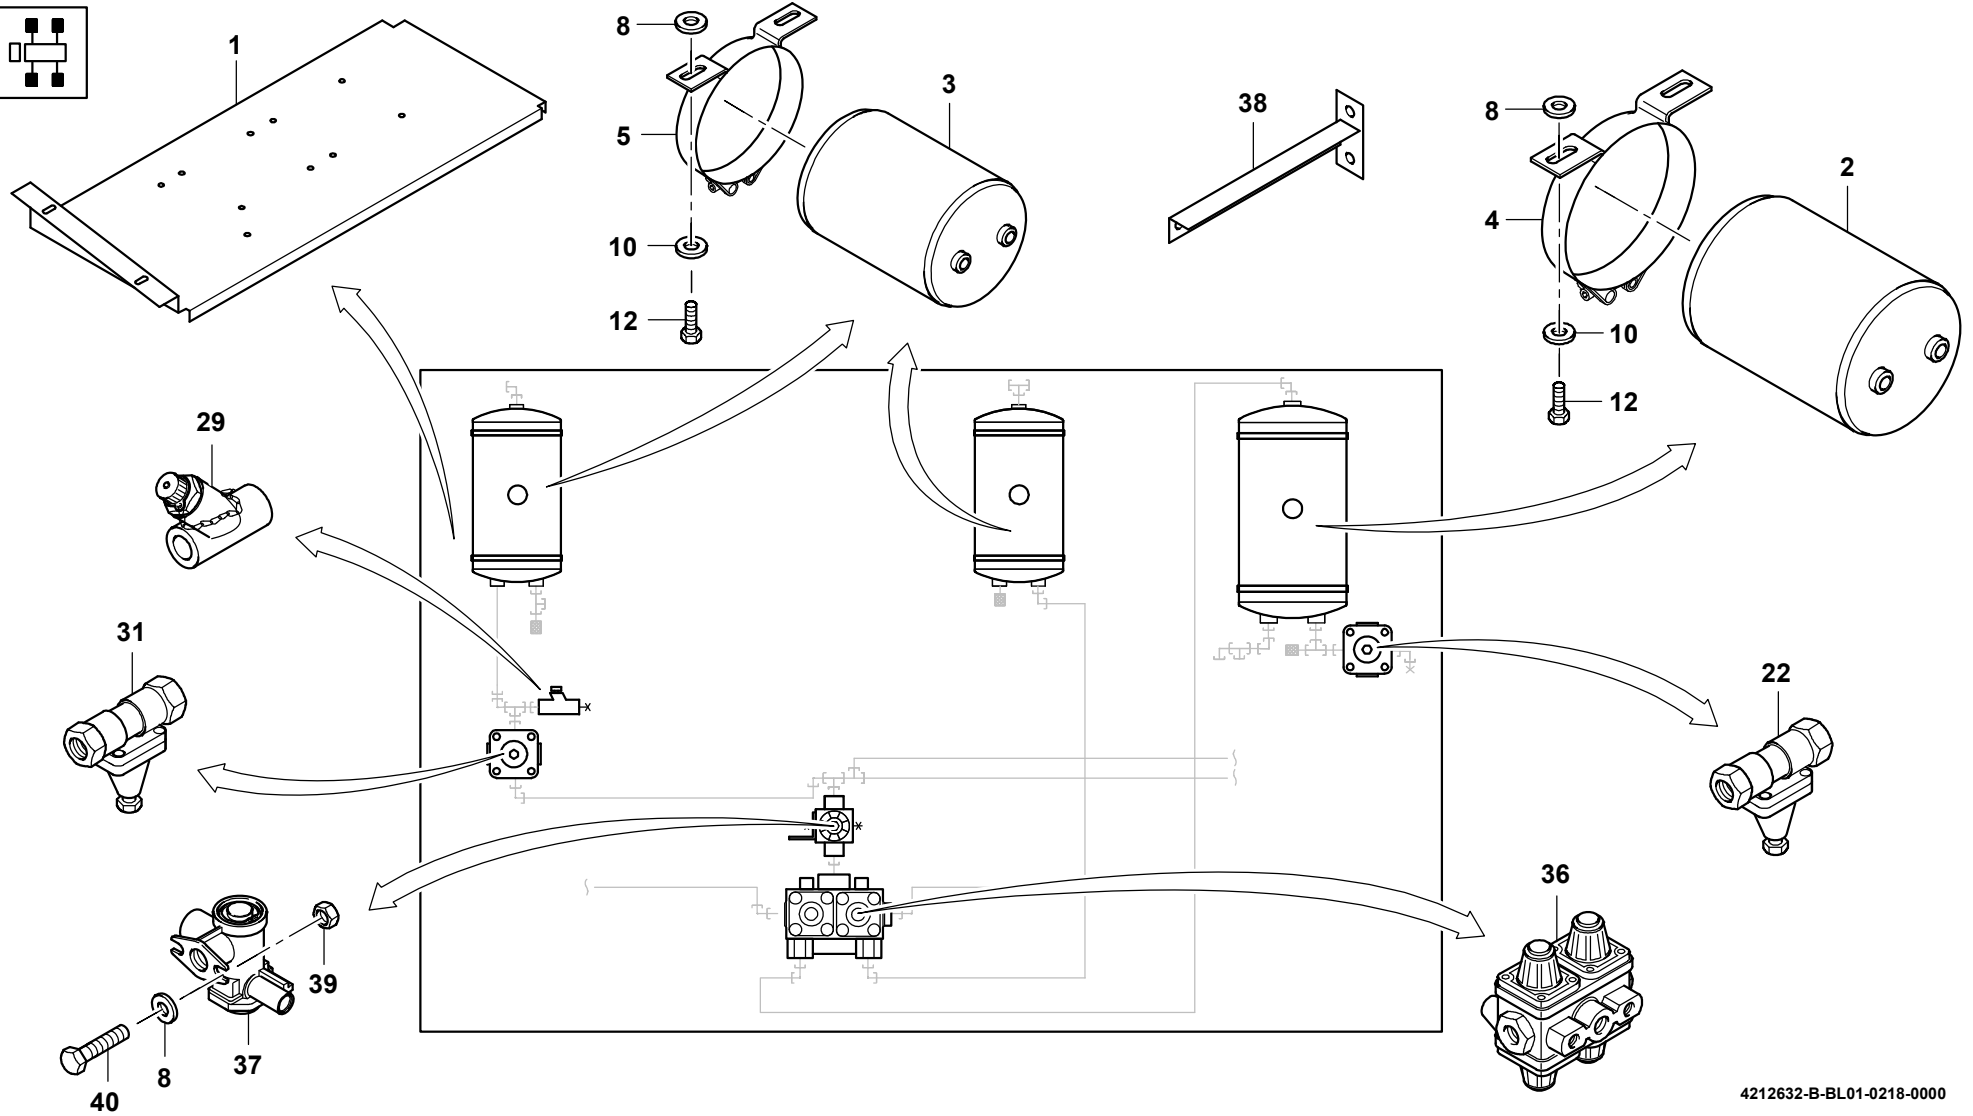

GROVE
BEHÄLTERPLATTE VORMONTAGE
TANK PLATE PRE-ASSEMBLY
BILDTAFEL
PICTORIAL DISPLAY
GMK3060

02.18

4212632-ETL B

1/2

GROVE

BEHÄLTERPLATTE VORMONTAGE
TANK PLATE PRE-ASSEMBLY

BILDTAFEL
PICTORIAL DISPLAY

GMK3060

02.18

4212632-ETL B

2/2